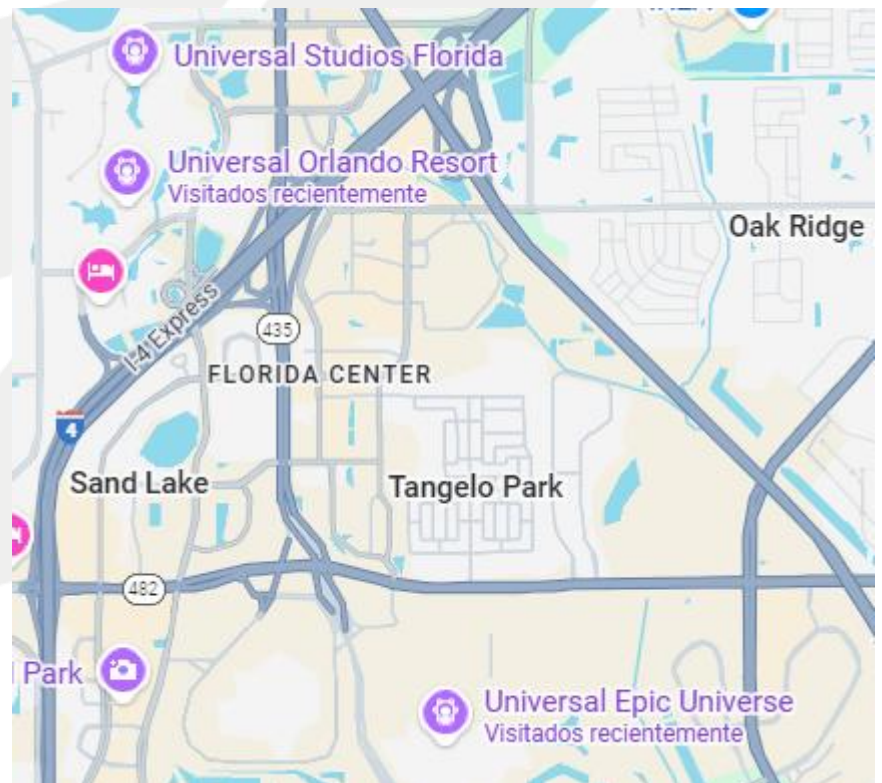

UNIVERSAL ORLANDO RESORT

Salidas diarias

Vigencia:

mayo 01 - septiembre 11

Sitios a visitar

- Universal Studios Florida

DÍA 1 MEXICO – ORLANDO

Salida de México hacia la ciudad de Orlando, llegada y traslado por nuestra cuenta al hotel seleccionado. Alojamiento y Dia Libre.

DÍA 3 ISLA DE LA AVENTURA

Disfruta de un paseo en moto voladora con Hagrid™. Ayuda a Spider-Man a derrotar al Duende Verde. Tras aventurarte en la mente imaginativa del Dr. Seuss, encuentra la salida del Continente Perdido (si puedes). Hagas lo que hagas, ten cuidado con los hambrientos Velociraptors.

DÍA 4 UNIVERSAL EPIC UNIVERSE

Recorre los portales y entra a cinco mundos increíbles en Universal Epic Universe, el parque temático donde tus personajes favoritos, las historias más preciadas y los sueños más salvajes se vuelven realidad.

DÍA 6 ORLANDO – MEXICO

Cita en el Lobby a la hora indicada para trasladarlo al aeropuerto de Orlando para tomar vuelo de regreso a México, Fin de nuestros servicios.

Hotel Previsto

Ciudad	Turista Hotel 3*
Orlando	Universal Endless Summer: Dockside